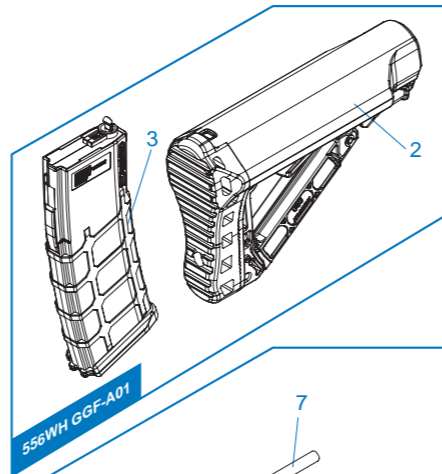

[PARTS LIST] [LISTADO DE PARTES]
[LISTE DES PIÈCES DÉTACHÉES] [パーツリスト]
TR16 MBR 556WH

556WH GGF - A01 Stock & Magazine / Culata & Cargador / Crosse & Chargeur / ストック & マガジン

556WH GGF - A02 Buffer Tube Set / Conjunto Tubo Amortiguador de Culata /
Ens. Tube de Crosse / バッファチューブセット

556WH GGF - A03 Lower Receiver Set / Conjunto Recibidor Inferior /
Ens. Corps de Réplique Inférieure / ロアレシーバー & グリップセット & ギアボックスセット

556WH GGF - A04 Upper Receiver Set / Recibidor superior /
Corps de Réplique Supérieure / アッパーレシーバー & ハンドガード

556WH GDP - A16 Charging Handle Set / Conjunto de Manija de Carga /
Ens. Levier de Chargement / チャージングハンドル

- The grouped parts may all be purchased from the G&G Support Department.
- **EN**
- Todas las partes pueden ser compradas en el departamento de Soporte de G&G.
- **ES**
- Vous pouvez acheter ces pièces en contactant le service après-vente G&G.
- **FR**
- グループパーツのすべては、G&Gサポートから購入できます。
- **JP**
- E-Mail: support@guay2.com