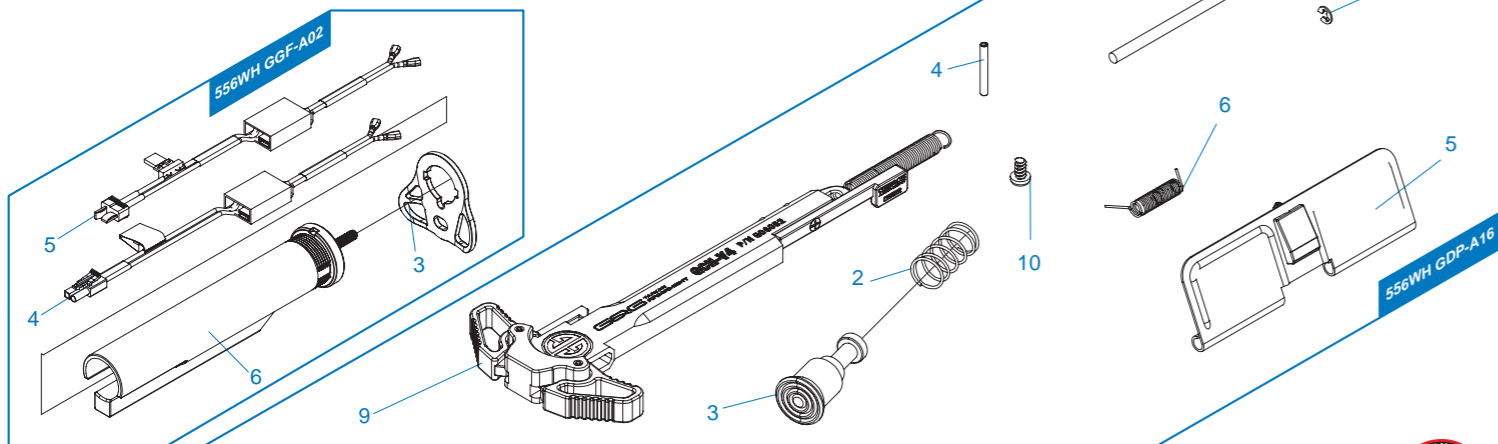

[ PARTS LIST ] [ LISTADO DE PARTES ]  
 [ LISTE DES PIÈCES DÉTACHÉES ] [ パーツリスト ]  
**TR16 MBR 556WH**

**556WH GGF - A01** Stock & Magazine / Culata & Cargador / Crosse & Chargeur / ストック & マガジン

**556WH GGF - A02** Buffer Tube Set / Conjunto Tubo Amortiguador de Culata /  
 Ens. Tube de Crosse / バッファチューブセット

**556WH GGF - A03** Lower Receiver Set / Conjunto Recibidor Inferior /  
 Ens. Corps de Réplique Inférieure / ロアレシーバー & グリップセット & ギアボックスセット

**556WH GGF - A04** Upper Receiver Set / Recibidor superior /  
 Corps de Réplique Supérieure / アッパーレシーバー & ハンドガード

**556WH GDP - A16** Charging Handle Set / Conjunto de Manija de Carga /  
 Ens. Levier de Chargement / チャージングハンドル

- ▶ The grouped parts may all be purchased from the G&G Support Department.
- EN**
- ▶ Todas las partes pueden ser compradas en el departamento de Soporte de G&G.
- ES**
- ▶ Vous pouvez acheter ces pièces en contactant le service après-vente G&G.
- FR**
- ▶ グループパーツのすべては、G&Gサポートから購入できます。
- JP**
- ▶ E-Mail: [support@guay2.com](mailto:support@guay2.com)