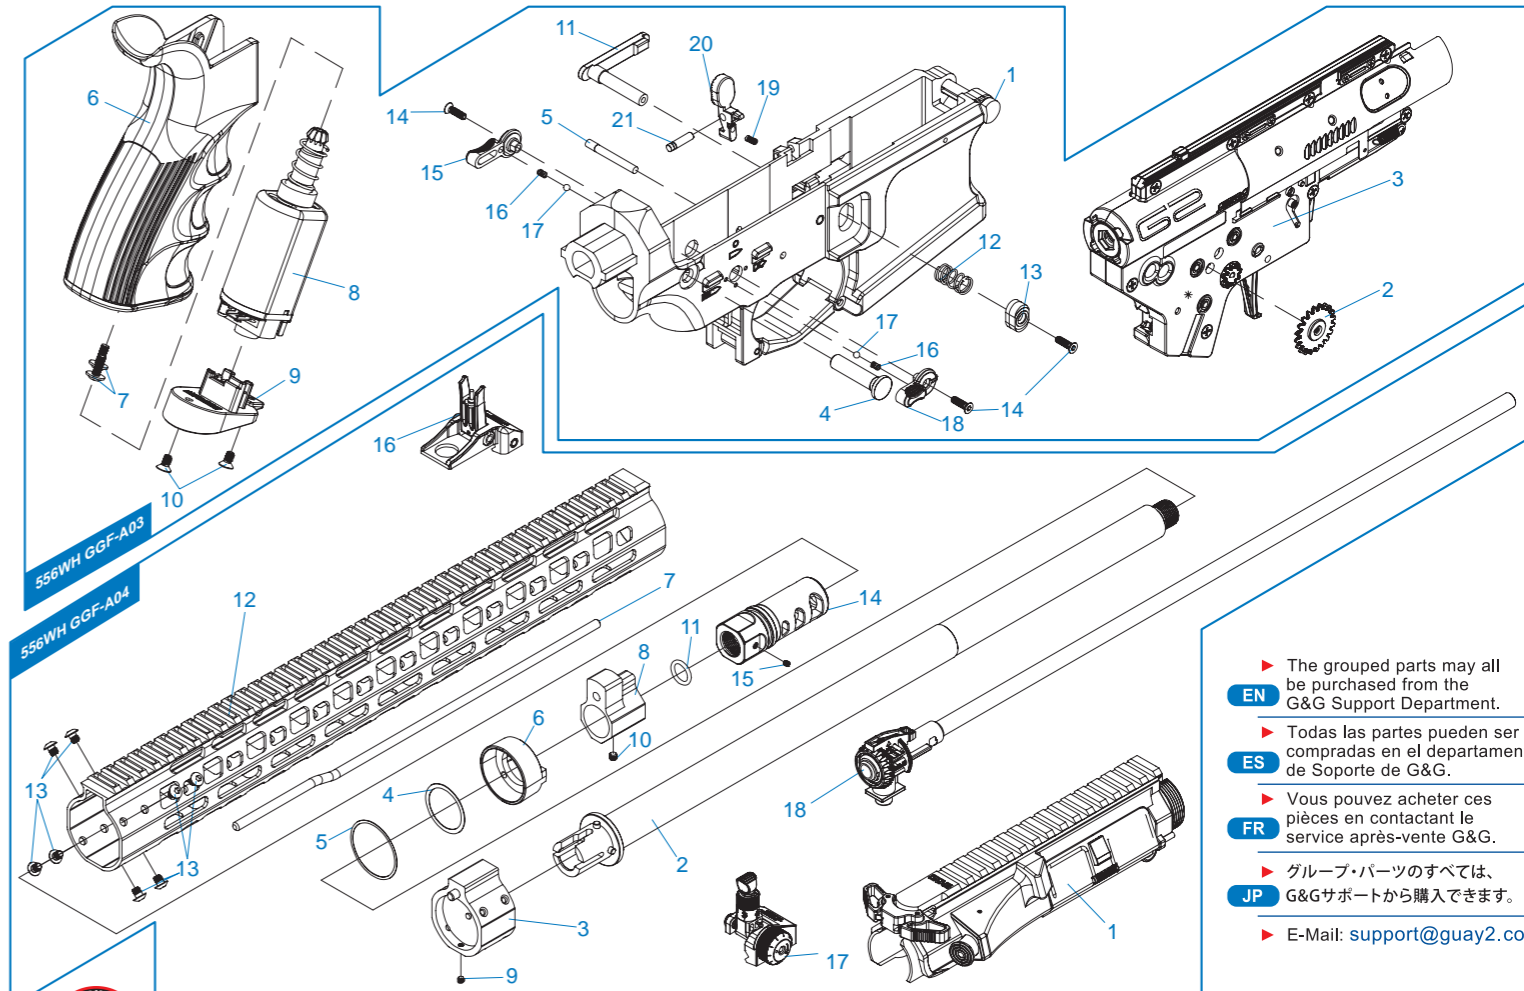

[ PARTS LIST ] [ LISTADO DE PARTES ]  
 [ LISTE DES PIÈCES DÉTACHÉES ] [ パーツリスト ]  
**TR16 MBR 556WH**

**556WH GGF - A01** Stock & Magazine / Culata & Cargador / Crosse & Chargeur / ストック & マガジン

**556WH GGF - A02** Buffer Tube Set / Conjunto Tubo Amortiguador de Culata /  
 Ens. Tube de Crosse / バッファチューブセット

**556WH GGF - A03** Lower Receiver Set / Conjunto Recibidor Inferior /  
 Ens. Corps de Réplique Inférieure / ロアレシーバー & グリップセット & ギアボックスセット

**556WH GGF - A04** Upper Receiver Set / Recibidor superior /  
 Corps de Réplique Supérieure / アッパーレシーバー & ハンドガード

**556WH GDP - A16** Charging Handle Set / Conjunto de Manija de Carga /  
 Ens. Levier de Chargement / チャージングハンドル

- ▶ The grouped parts may all be purchased from the G&G Support Department.
- EN**
- ▶ Todas las partes pueden ser compradas en el departamento de Soporte de G&G.
- ES**
- ▶ Vous pouvez acheter ces pièces en contactant le service après-vente G&G.
- FR**
- ▶ グループパーツのすべては、G&Gサポートから購入できます。
- JP**
- ▶ E-Mail: [support@guay2.com](mailto:support@guay2.com)